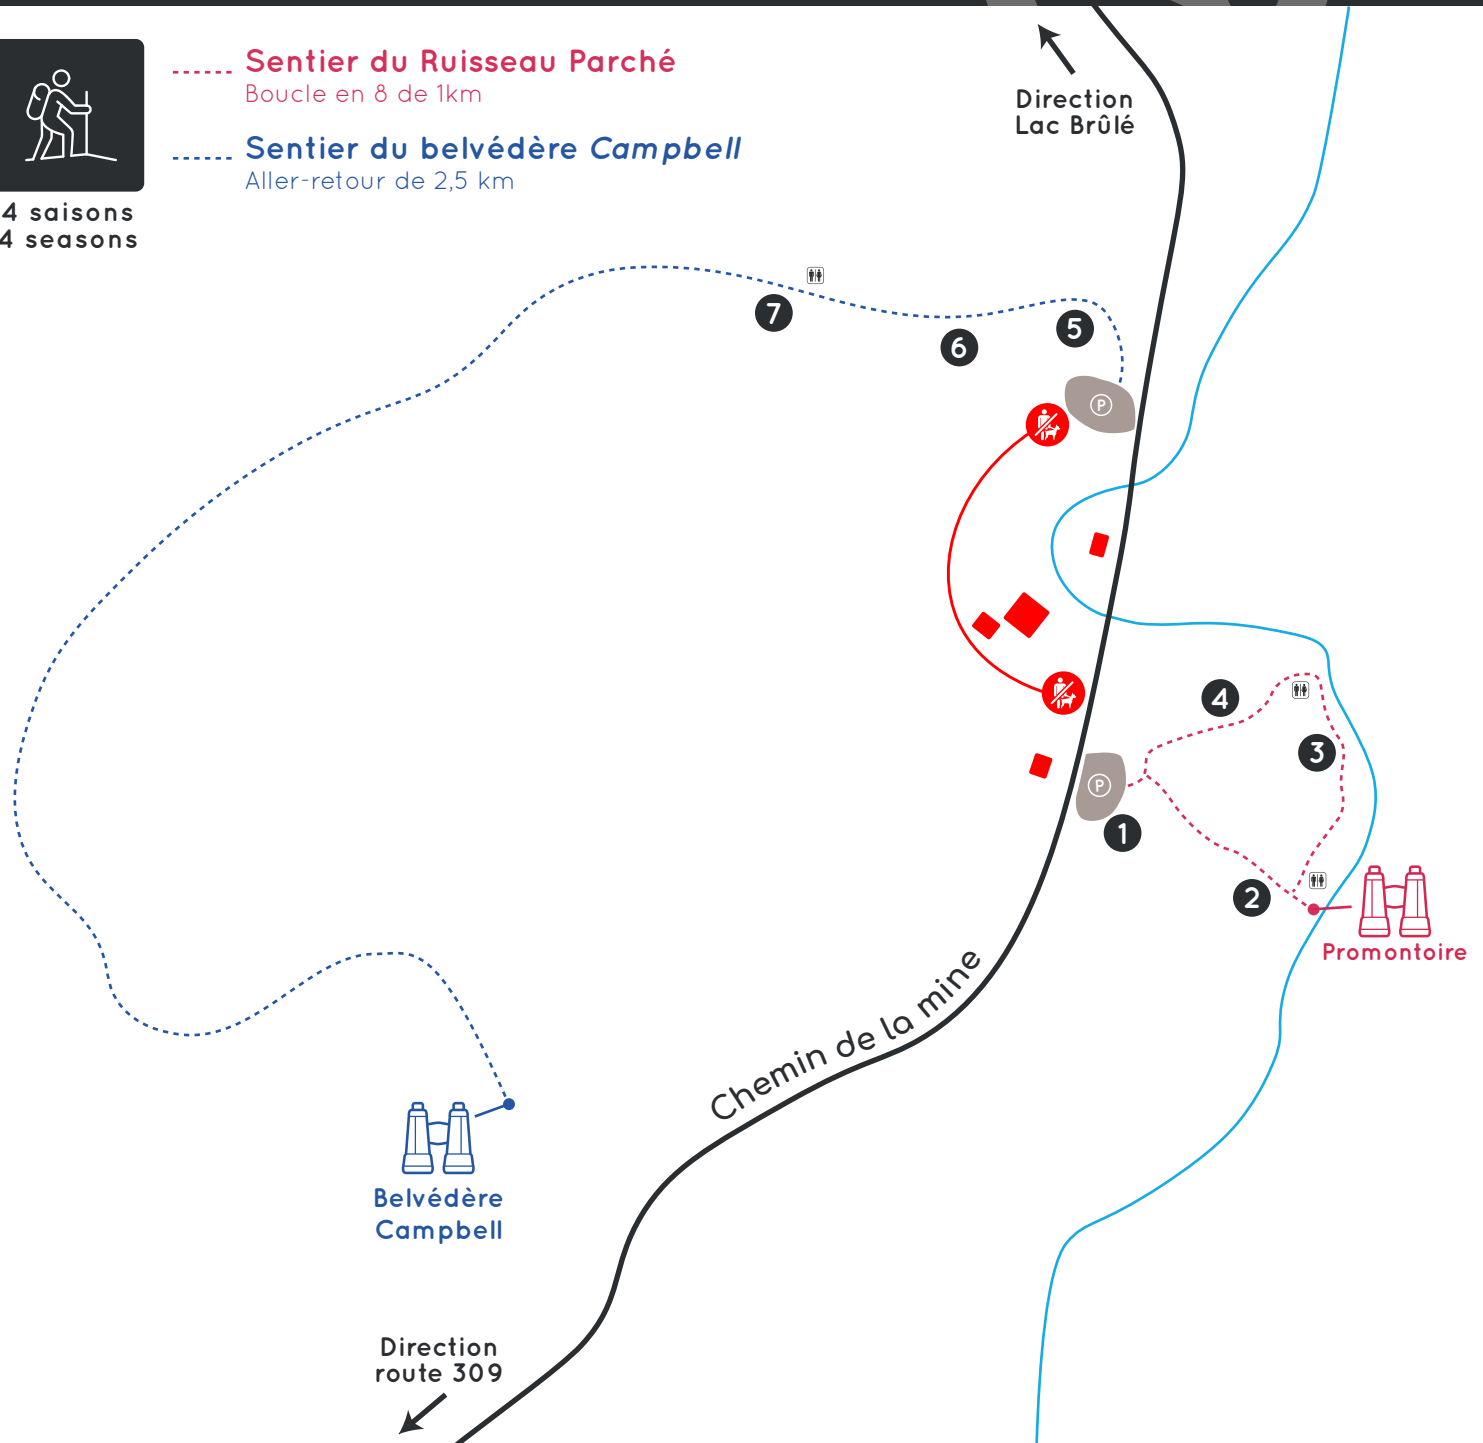

CARTE BOREFÜGE

4 saisons
4 seasons

..... Sentier du Ruisseau Parché
Boucle en 8 de 1km

..... Sentier du belvédère Campbell
Aller-retour de 2,5 km

Stationnement /
Parking

Aucun accès /
No access

Point de vue /
Point of view

Ruisseau /
Creek

1

Yourte
de la Mine

2

Tente
Prospecteur

3

Camping
du Ruisseau

4

Camping
du Lièvre

5

Yourte
du Rocher

6

Yourte
du Belvédère

7

Tente
suspendue